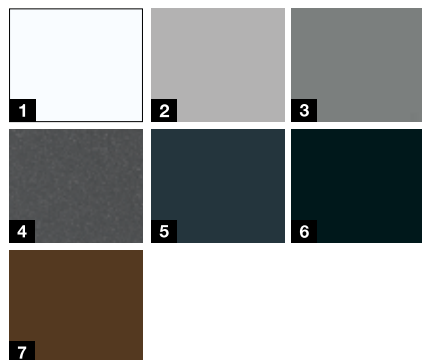

5

6

7

- 1 **Suprafața Woodgrain** se deosebește datorită tiparului de tăiere cu ferăstrăul și robusteții sale în alb trafic RAL 9016
- 2 Aluminu alb RAL 9006
- 3 Aluminu gri RAL 9007
- 4 Antracit metalic CH 703
- 5 Gri antracit RAL 7016
- 6 Negru jet RAL 9005
- 7 Maro Terra RAL 8028

### Nuanțe în promoție\*\*\*

- 1 Alb trafic RAL 9016 mat
- 2 Aluminiu alb RAL 9006
- 3 Aluminiu gri CH 907
- 4 Antracit metalic CH 703
- 5 Gri antracit RAL 7016
- 6 Negru jet RAL 9005
- 7 Maro Terra RAL 8028